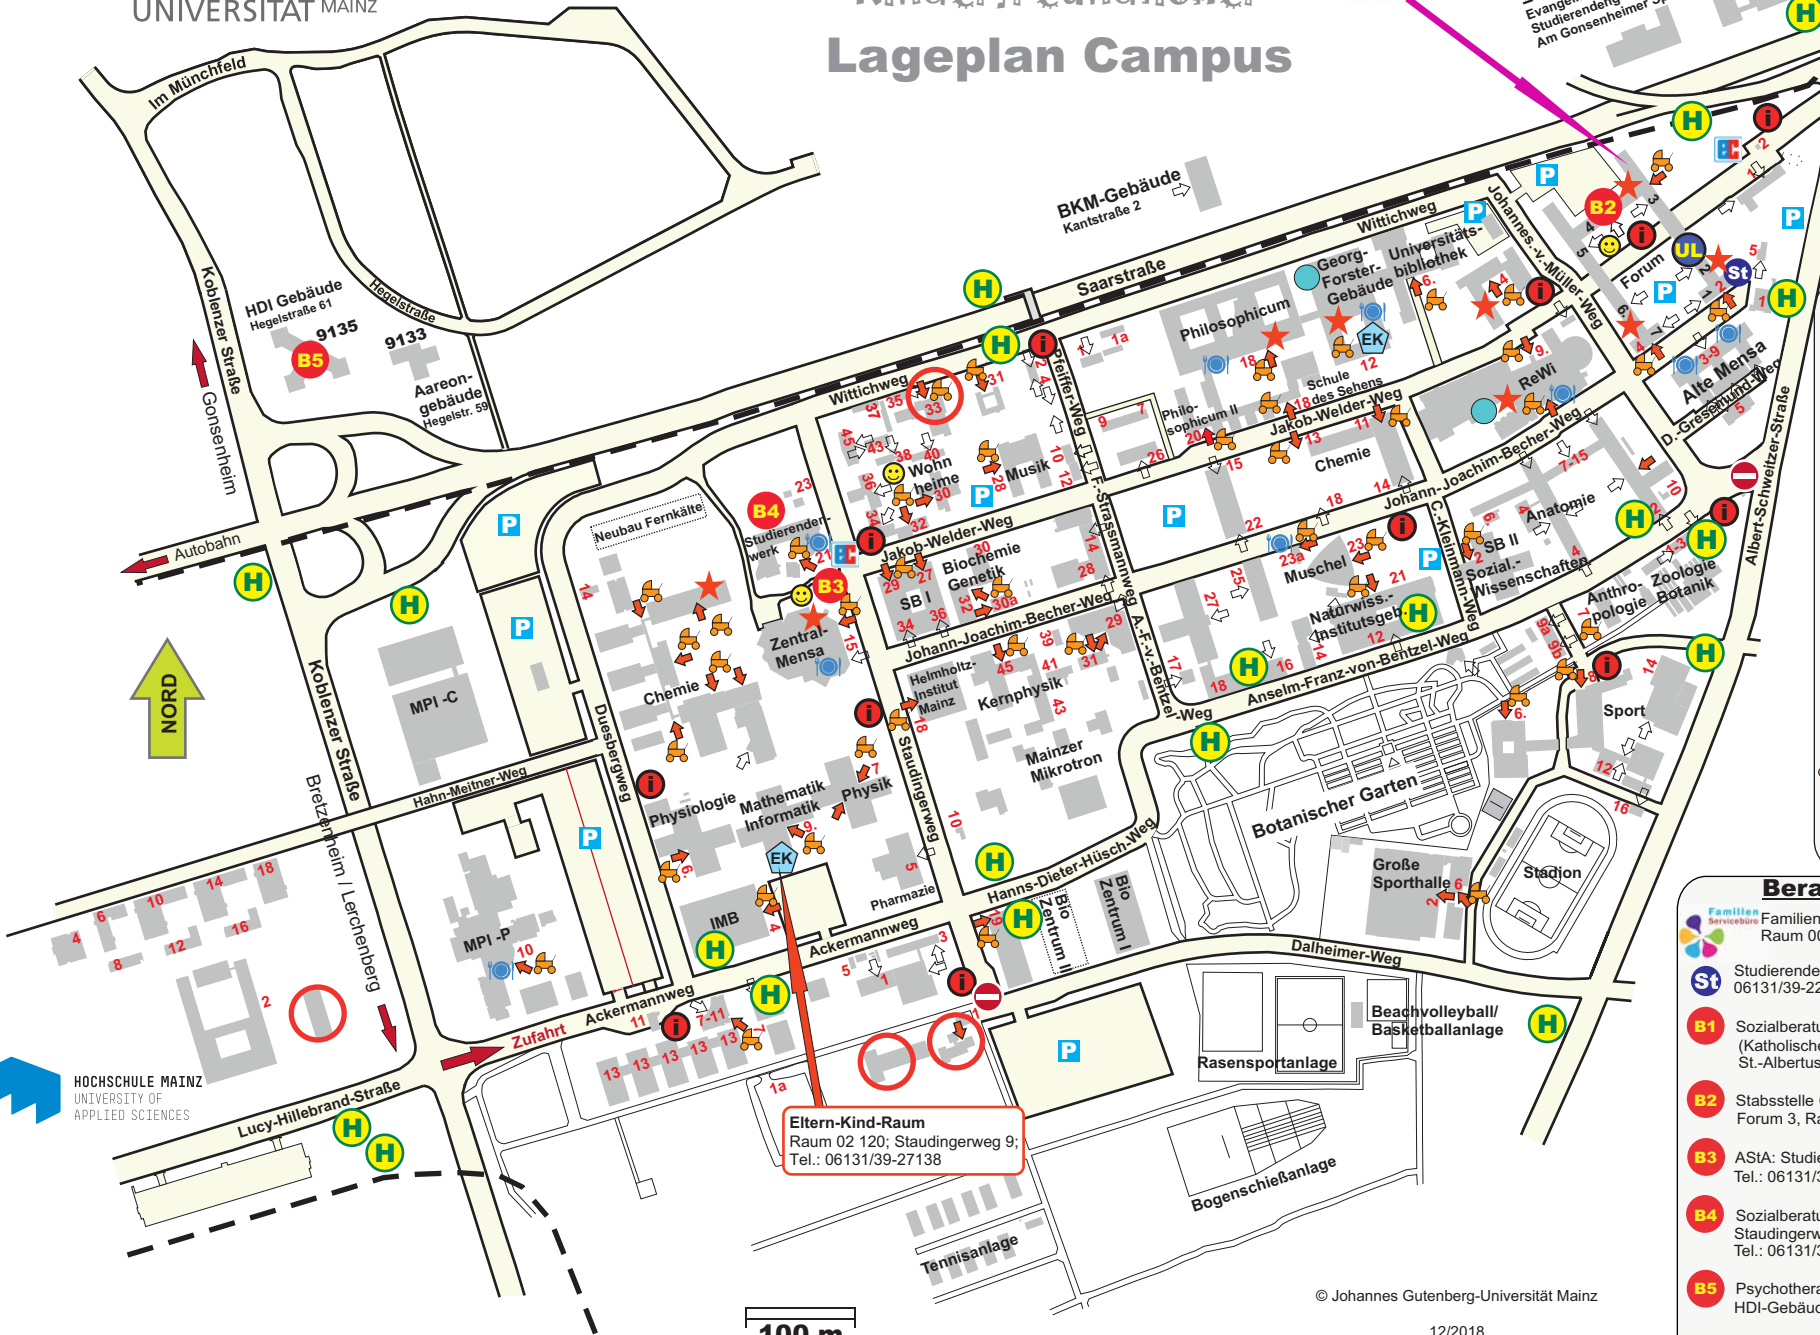

Kinderfreundlicher Lageplan Campus

Familien Servicebüro
KHG Mainz
Katholische
Hochschulgemeinde
Saarstraße 20

ESG Mainz
Evangelische
Studierendengemeinde
Am Gonsenheimer Spiel 1

Mainzelbahnstrecke

Legende

- Universitäts-Leitung
- Informationstafel
- Familien-Servicebüro
- Kindertagesstätte
- Eltern-Kind-Raum
- Klappbare Wickelmöglichkeit (auf Damen und / oder Herren WC)
- Wipptier/Spielbereich
- Haltestellen
- Restaurant / Cafeteria
- Eingang mit Kinderwagen möglich
- Stillraum
- Geldautomat